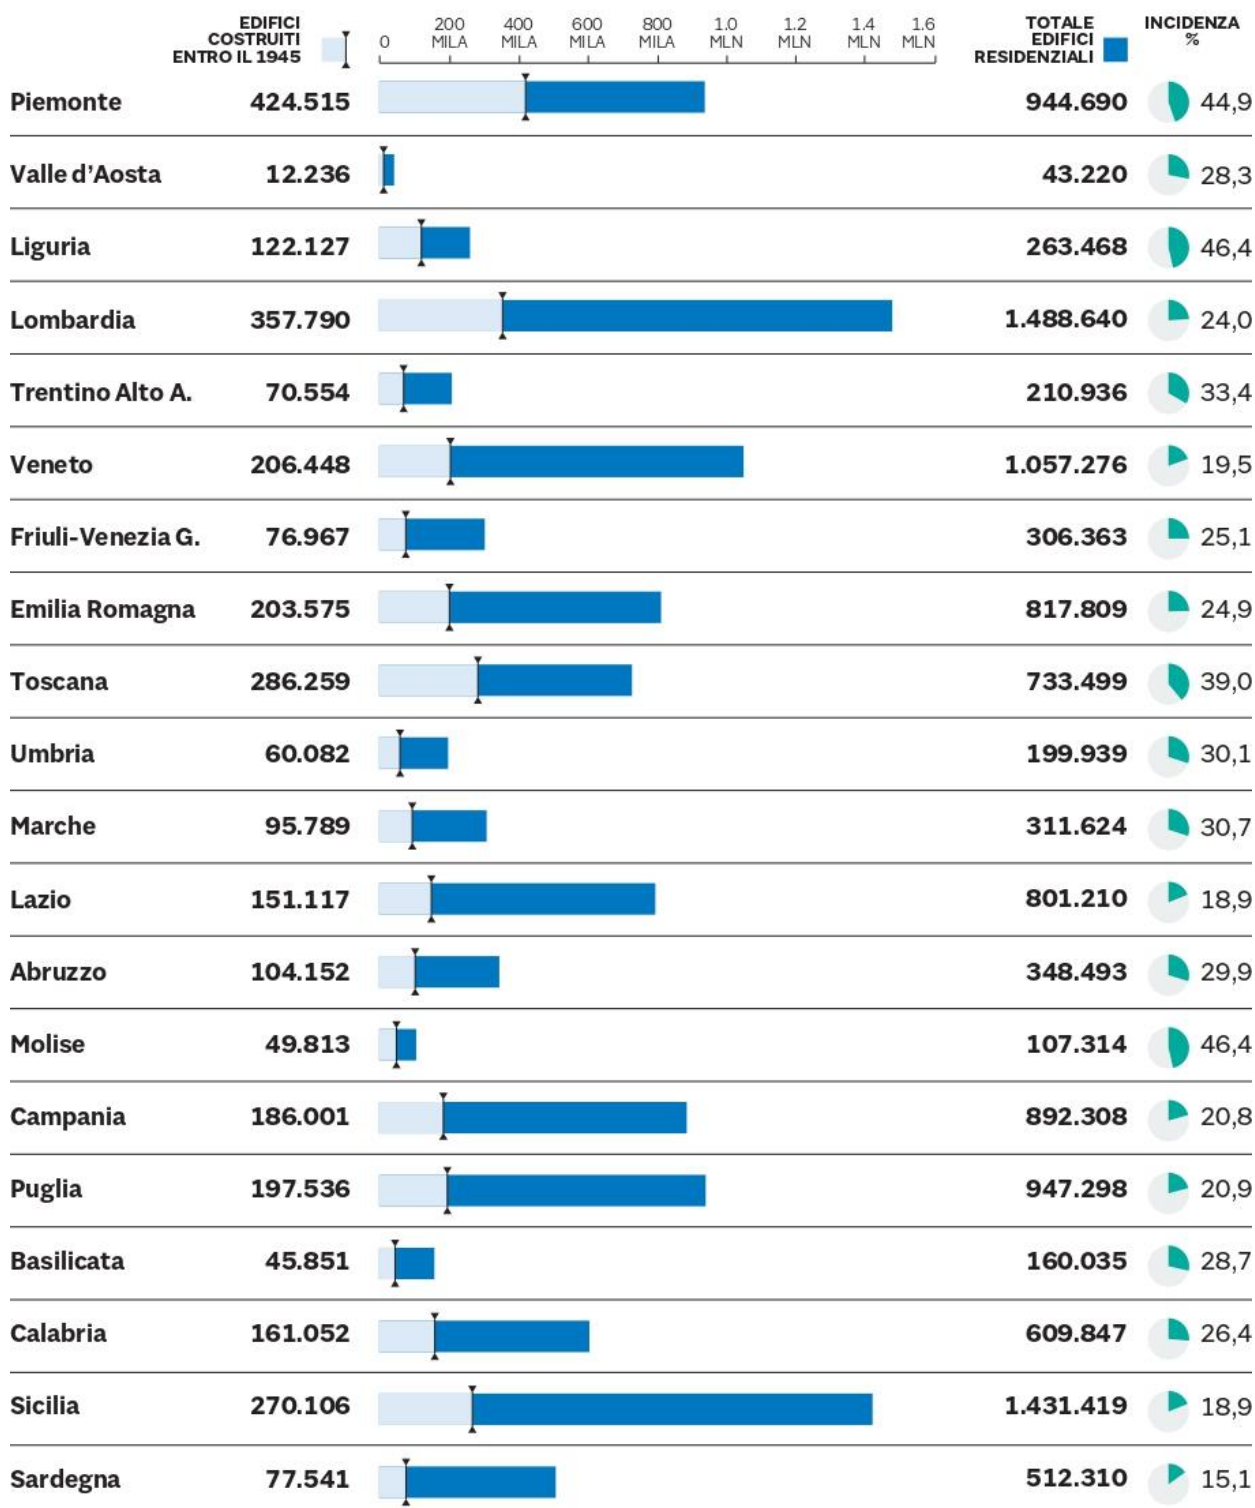

Le deroghe nei 12,2 milioni di edifici italiani, per Regione

Incidenza degli edifici esclusi dalla direttiva Epcd sul totale degli edifici residenziali presenti nelle regioni italiane

Fonte: Elaborazione Il Sole 24Ore su dati Istat