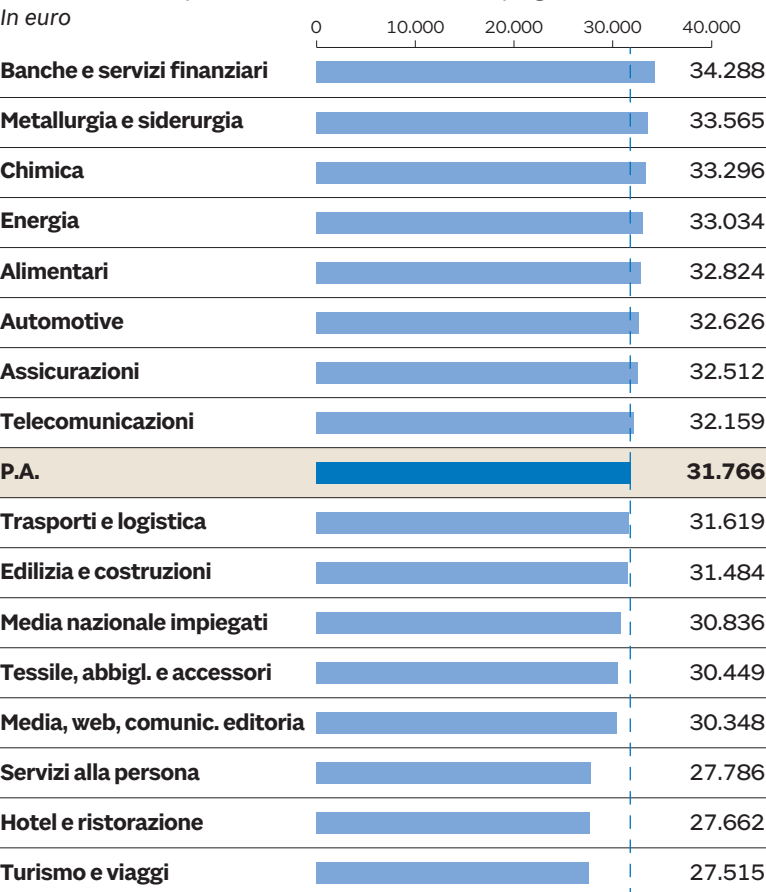

Retribuzione complessiva media annua lorda Impiegati - Anno 2021

Fonte: Osservatorio Job Pricing, JP Salary Outlook 2022 (per le retribuzioni del settore privato); elaborazioni Aran su dati conto annuale RGS (per le retribuzioni della PA).