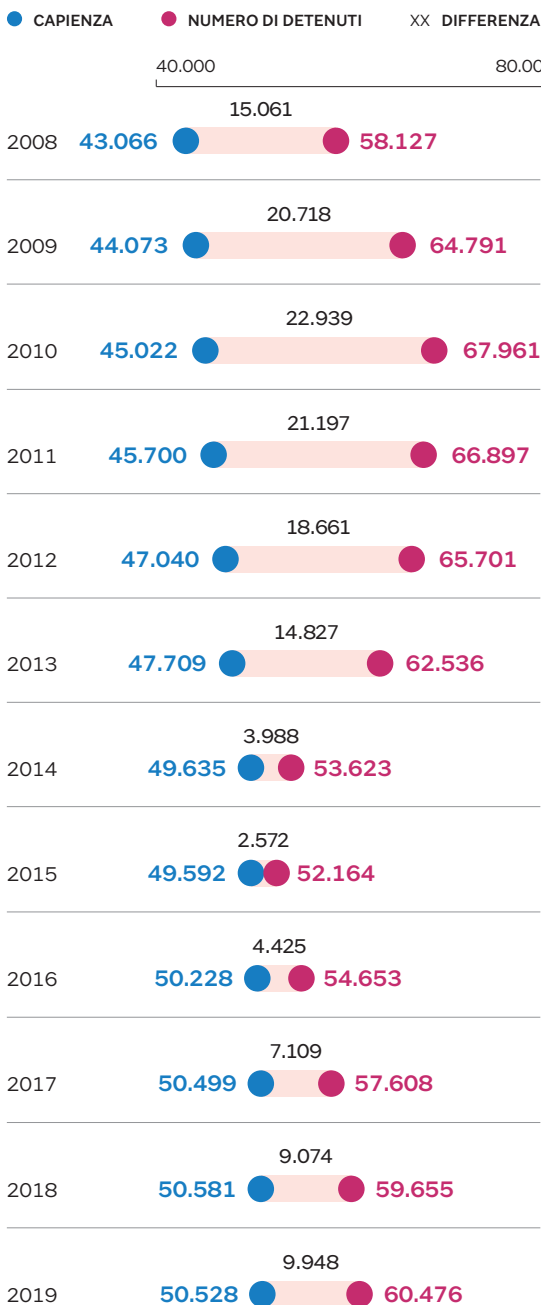

Crescita continua dal 2015

Posti disponibili nelle carceri a confronto
con il numero dei detenuti
Valori in migliaia

Note: Il dato del 2019 è al 31 maggio, il resto al 31 dicembre