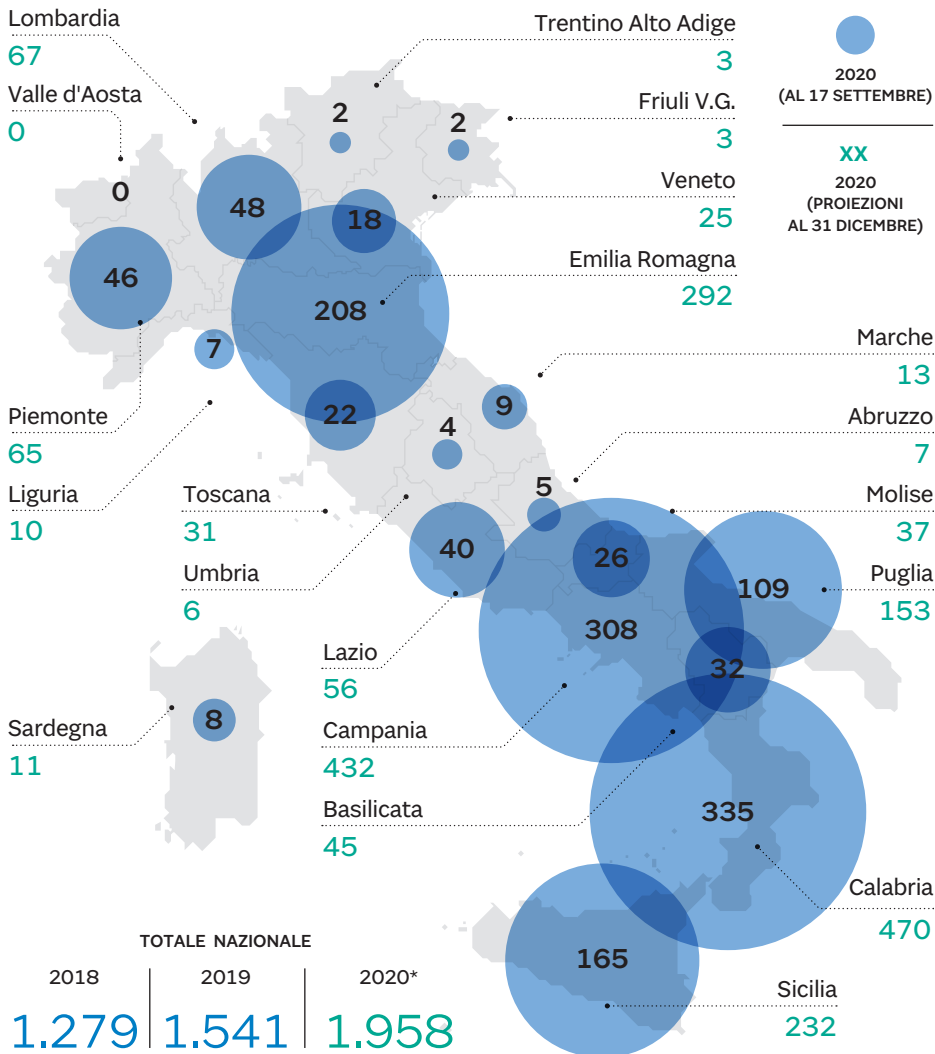

## La ripartizione territoriale

Interdittive antimafia rilasciate dai Prefetti in risposta alle richieste di Pa, Comuni e altre stazioni appaltanti: più bocciature possono riguardare la stessa azienda\*

\*I dati comprendono anche gli accertamenti per le iscrizioni nelle white list. Fonte: Elab. Sole24ore su dati ministero dell'Interno