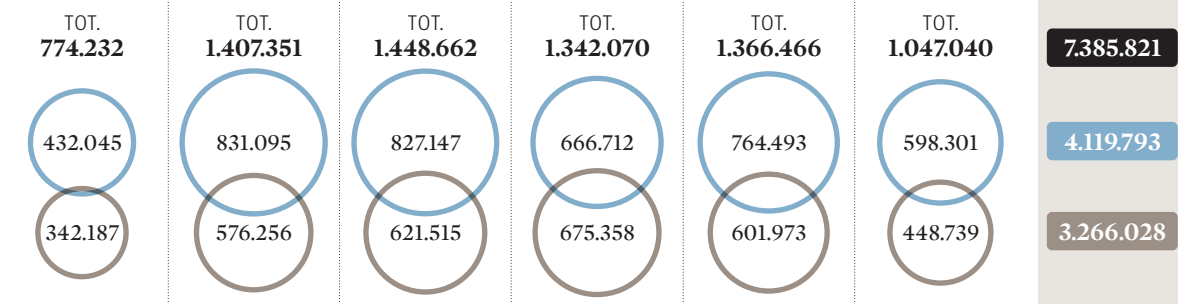

I numeri

Nuove costruzioni e ampliamenti di fabbricati residenziali in attuazione dei piani casa regionali

I VOLUMI

In metri cubi

- Nuove costruzioni
- Ampliamenti

LE SUPERFICI

In metri quadri

- Nuove costruzioni
- Ampliamenti

LE STANZE*

- Nuove costruzioni
- Ampliamenti

L'INCIDENZA DEI PIANI CASA

Volumi realizzati con i piani casa sul totale dei volumi delle nuove costruzioni e degli ampliamenti

Dati in %

- Nuove costruzioni
- Ampliamenti