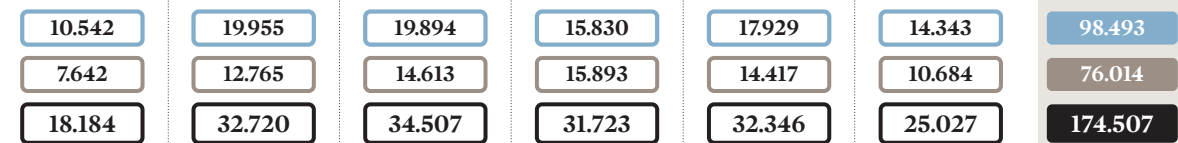

I numeri

Nuove costruzioni e ampliamenti di fabbricati residenziali in attuazione dei piani casa regionali

I VOLUMI

In metri cubi

- Nuove costruzioni
- Ampliamenti

LE SUPERFICI

In metri quadri

- Nuove costruzioni
- Ampliamenti

LE STANZE*

- Nuove costruzioni
- Ampliamenti

L'INCIDENZA DEI PIANI CASA

Volumi realizzati con i piani casa sul totale dei volumi delle nuove costruzioni e degli ampliamenti

Dati in %

- Nuove costruzioni
- Ampliamenti