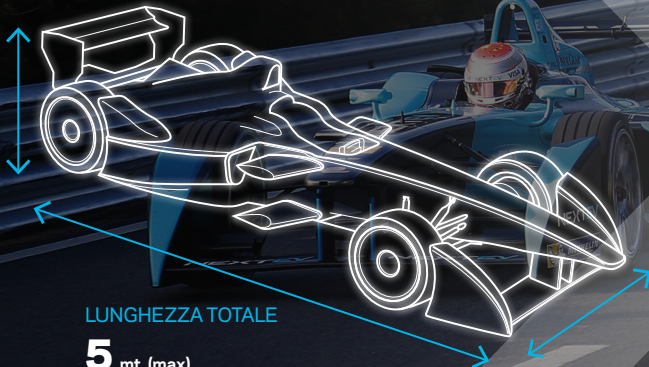

LE AUTO

14 APRILE 2018
EUR

ALTEZZA TOTALE

1,25 mt. (max)

LUNGHEZZA TOTALE

5 mt. (max)

LARGHEZZA TOTALE

1,8 mt. (max)

PESO MINIMO
(guidatore compreso)

888 kg
(batterie 320 kg)

POTENZA
MASSIMA

200 kW

ACCELERAZIONE

0 - 100km/h
in **3** secondi

VELOCITÀ
MASSIMA

250 km/h