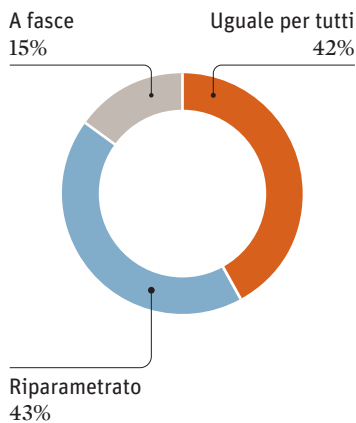

DISTRIBUZIONI DEL PDR

Premio di risultato 2015/2016