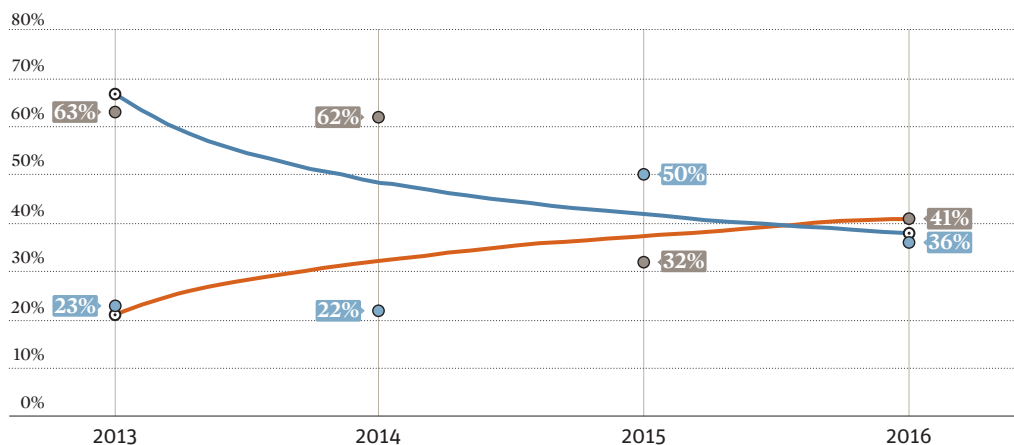

La fotografia

I PREMI DI PRODUTTIVITÀ

Gli obiettivi degli accordi depositati al ministero del Lavoro

Monitoraggio degli 11.539 contratti attivi

Produttività

Redditività

Qualità

Welfare aziendale

Partecipazione

9.072

6.581

5.559

3.414

1.588

Fonte: Ministero del Lavoro e delle Politiche sociali

SALARIO

Gestione delle crisi

Salario   Gestione delle crisi   Log. (Salario)   Potenza (Gestione delle Crisi)