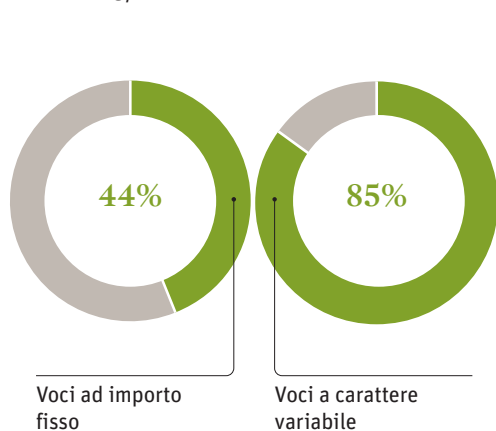

## I PREMI DI PRODUTTIVITÀ

Gli obiettivi degli accordi depositati al ministero del Lavoro

Monitoraggio degli 11.539 contratti attivi

Produttività

Redditività

Qualità

Welfare aziendale

Partecipazione

9.072

6.581

5.559

3.414

1.588

Fonte: Ministero del Lavoro e delle Politiche sociali

## SALARIO

Gestione delle crisi

Salario    Gestione delle crisi    Log. (Salario)    Potenza (Gestione delle Crisi)

## VOCI

Salario 2015/2016