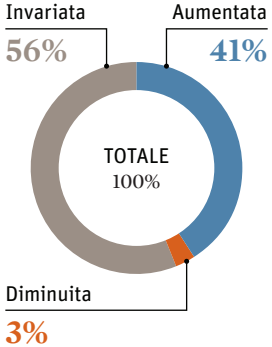

Smart working nel gruppo Eni: l'impatto sulla produttività

Risultati del sondaggio interno condotto tra il personale Eni (Impiegati e dirigenti)
Dati in %

Persone in Smart Working

Durante la giornata in Smart working ritiene che la sua produttività sia:

Valutazione dell'aumento di produttività

Responsabili di persone in Smart Working

Durante la giornata in Smart working ritiene che la sua produttività sia:

Valutazione dell'aumento di produttività

Fonte: Sondaggio Eni