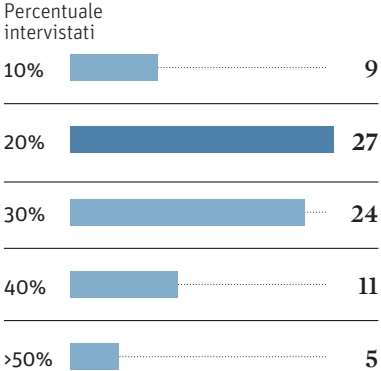

Smart working nel gruppo Eni: l'impatto sulla produttività

Risultati del sondaggio interno condotto tra il personale Eni (Impiegati e dirigenti)
Dati in %

Persone in Smart Working

Durante la giornata in Smart working ritiene che la sua produttività sia:

Valutazione dell'aumento di produttività

Responsabili di persone in Smart Working

Durante la giornata in Smart working ritiene che la sua produttività sia:

Valutazione dell'aumento di produttività

Fonte: Sondaggio Eni