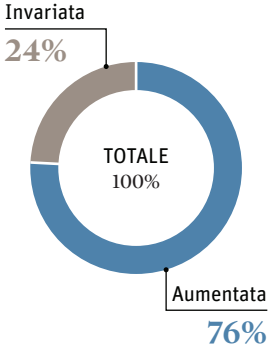

Smart working nel gruppo Eni: l'impatto sulla produttività

Risultati del sondaggio interno condotto tra il personale Eni (Impiegati e dirigenti)
Dati in %

Persone in Smart Working

Durante la giornata in Smart working ritiene che la sua produttività sia:

Valutazione dell'aumento di produttività

Responsabili di persone in Smart Working

Durante la giornata in Smart working ritiene che la sua produttività sia:

Valutazione dell'aumento di produttività

Fonte: Sondaggio Eni