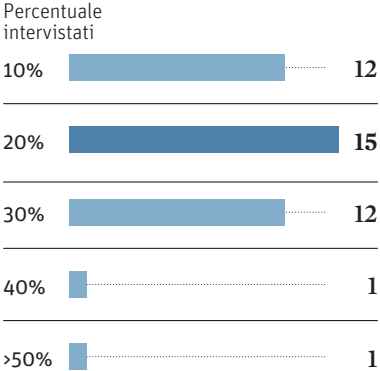

Smart working nel gruppo Eni: l'impatto sulla produttività

Risultati del sondaggio interno condotto tra il personale Eni (Impiegati e dirigenti)
Dati in %

Persone in Smart Working

Durante la giornata in Smart working ritiene che la sua produttività sia:

Valutazione dell'aumento di produttività

Responsabili di persone in Smart Working

Durante la giornata in Smart working ritiene che la sua produttività sia:

Valutazione dell'aumento di produttività

Fonte: Sondaggio Eni