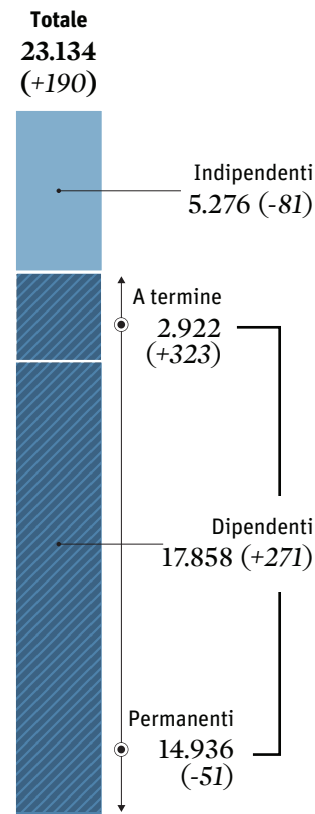

## DISOCCUPAZIONE UNDER 25

A marzo 2018. Tasso %

## TASSO DI DISOCCUPAZIONE

Gennaio 2013 – marzo 2018, dati destagionalizzati. Valori %

## INATTIVI 15-64 ANNI

Gennaio 2013 – marzo 2018. Milioni di unità

## OCCUPATI

Marzo 2018. Migliaia di unità e tra parentesi variazione assoluta 03/'18 su 03/'17. Dati destagionalizzati

(\* ) Gennaio 2018

Fonte: Eurostat; Istat