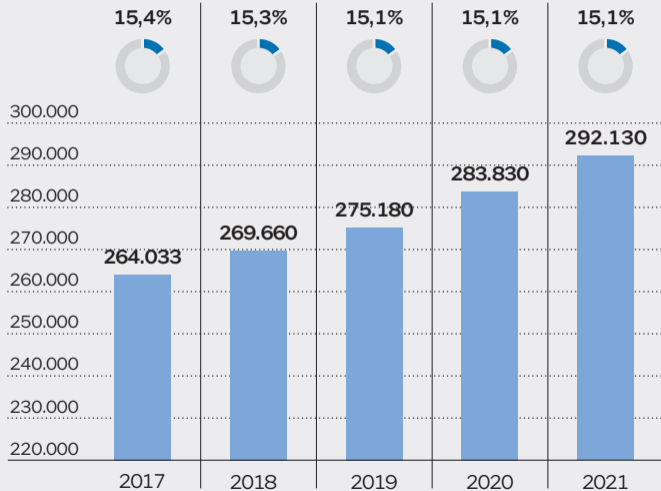

Le variabili in gioco

LA SPESA PENSIONISTICA

Spesa per pensioni in milioni di euro e in % del Pil

Fonte: Def 2018

INVESTIMENTI PUBBLICI, LE PROSPETTIVE

Numeri indice
100=2007

Pil
Investimenti fissi lordi totale economia
Investimenti fissi lordi delle PA

Fonte: Istat. Dal 2018 previsioni a legislazione vigente del Def