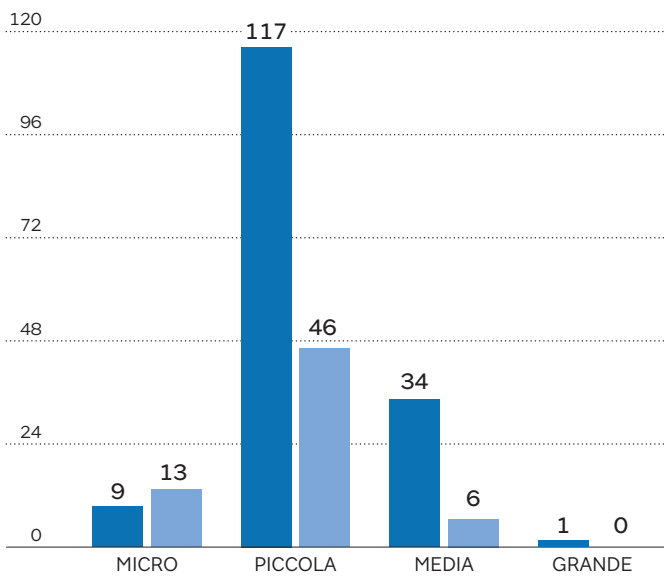

I workers buy out

MAPPATURA DEL FENOMENO

WBO per regione e periodo

1986-2001

Legge 49/1985 - 161 WBO

2002-2017

Legge 57/2001 - 65 WBO

AMMONTARE MEDIO

Finanziamento deliberato per addetto

■ 1986-2001 ■ 2002-2017

DIMENSIONE DEI WBO

Numero di frequenza

■ 1986-2001 ■ 2002-2017

Nota: Elaborazioni del Forum Disuguaglianze e Diversità su dati CFI