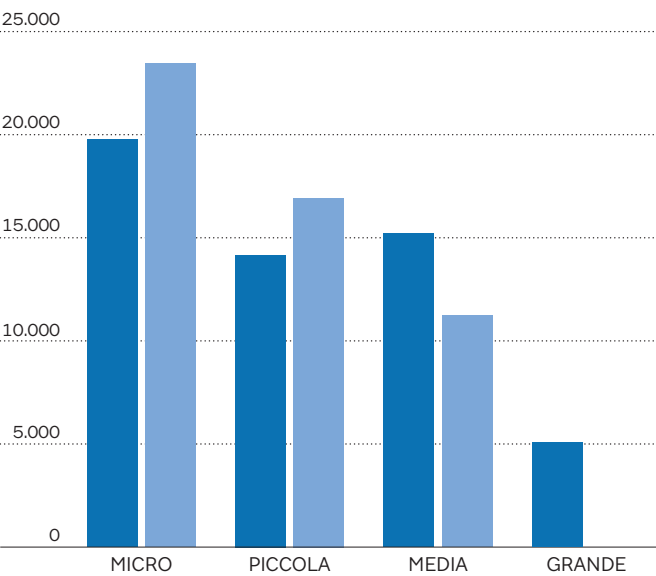

I workers buy out

MAPPATURA DEL FENOMENO

WBO per regione e periodo

1986-2001

Legge 49/1985 - 161 WBO

2002-2017

Legge 57/2001 - 65 WBO

AMMONTARE MEDIO

Finanziamento deliberato per addetto

■ 1986-2001 ■ 2002-2017

DIMENSIONE DEI WBO

Numero di frequenza

■ 1986-2001 ■ 2002-2017

Nota: Elaborazioni del Forum Disuguaglianze e Diversità su dati CFI