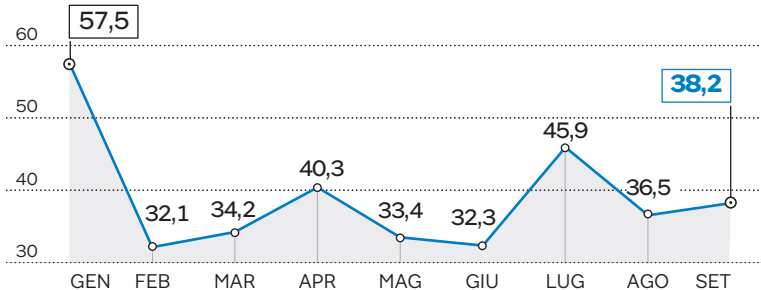

L'andamento dei contratti

LE STABILIZZAZIONI

Trasformazioni di contratti a termine in contratti a tempo indeterminato. Variazione dei rapporti di lavoro esistenti. Gen.- set. 2018 in migliaia

SOMMINISTRAZIONE IN CALO

Variazione netta dei rapporti di lavoro a settembre 2018

**Contratti a tempo
indeterminato**

+19.357

**Contratti
a termine**

-58.824

**Contratti
in somministrazione**

-2.257