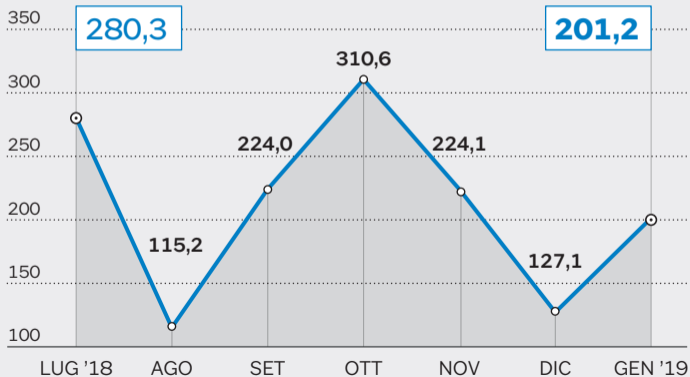

L'andamento

PRESTAZIONI DI DISOCCUPAZIONE

Domande presentate di disoccupazione, NASpl, ASpl, mini ASpl, mobilità e DisColl. *In migliaia*

TRATTAMENTI DI INTEGRAZIONE SALARIALE

Numero ore per Cassa integrazione straordinaria
In milioni