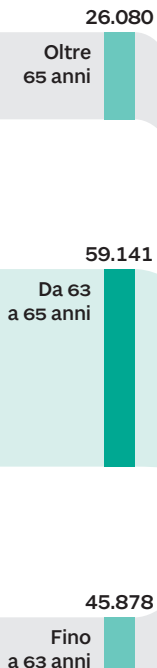

Quota 100: domande presentate

Dati aggiornati
al 10/05/2019

TOTALE
DOMANDE
INVIATE
131.099

GESTIONE

TOTALE
DOMANDE
INVIATE
131.099

ETÀ

TOTALE
DOMANDE
INVIATE
131.099

SESSO

TOTALE
DOMANDE
INVIATE
131.099

CANALE

* Coloni
e Mezzadri

Fonte: Inps