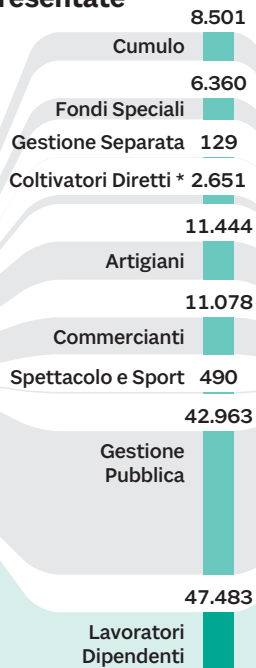

Quota 100: domande presentate

Dati aggiornati
al 10/05/2019

TOTALE
DOMANDE
INVIATE
131.099

GESTIONE

TOTALE
DOMANDE
INVIATE
131.099

ETÀ

TOTALE
DOMANDE
INVIATE
131.099

SESSO

TOTALE
DOMANDE
INVIATE
131.099

CANALE

* Coloni
e Mezzadri

Fonte: Inps