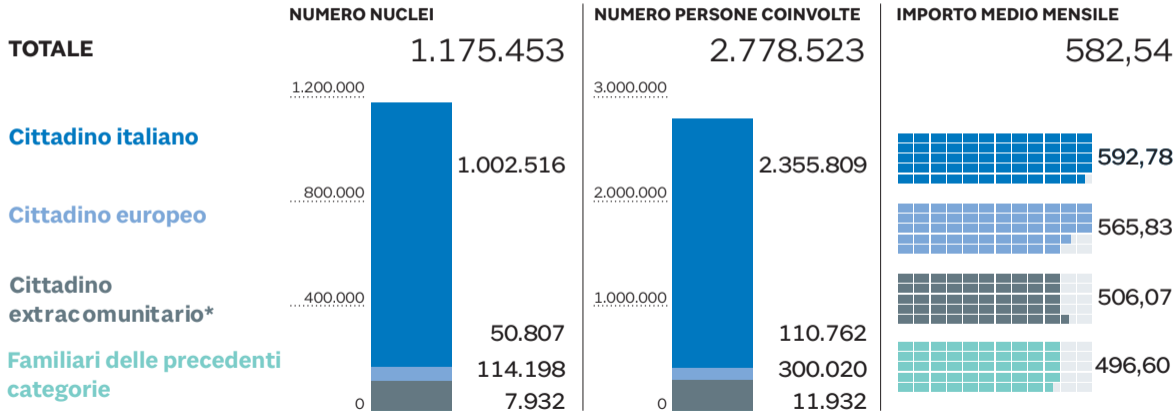

# Rdc, i beneficiari e gli importi

Nuclei percettori di Reddito di cittadinanza nel mese di maggio 2021

(\*) In possesso di permesso di soggiorno Ue. Fonte: Inps