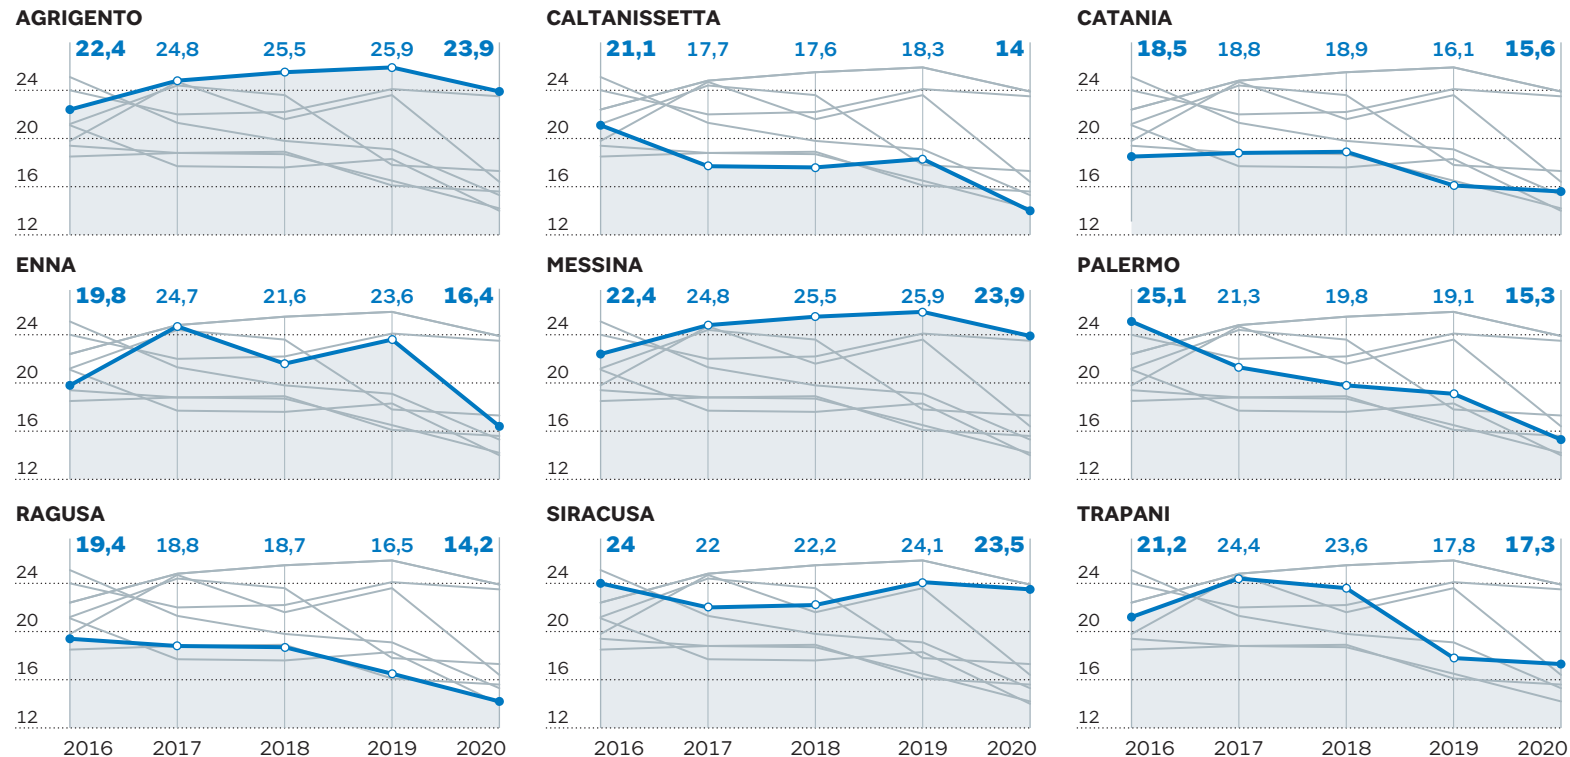

L'andamento della disoccupazione nelle nove province siciliane

La disoccupazione in Sicilia*. Dati in %

* Non sono stati ancora diffusi i dati regionalizzati sul 2021 - Fonte: Istat